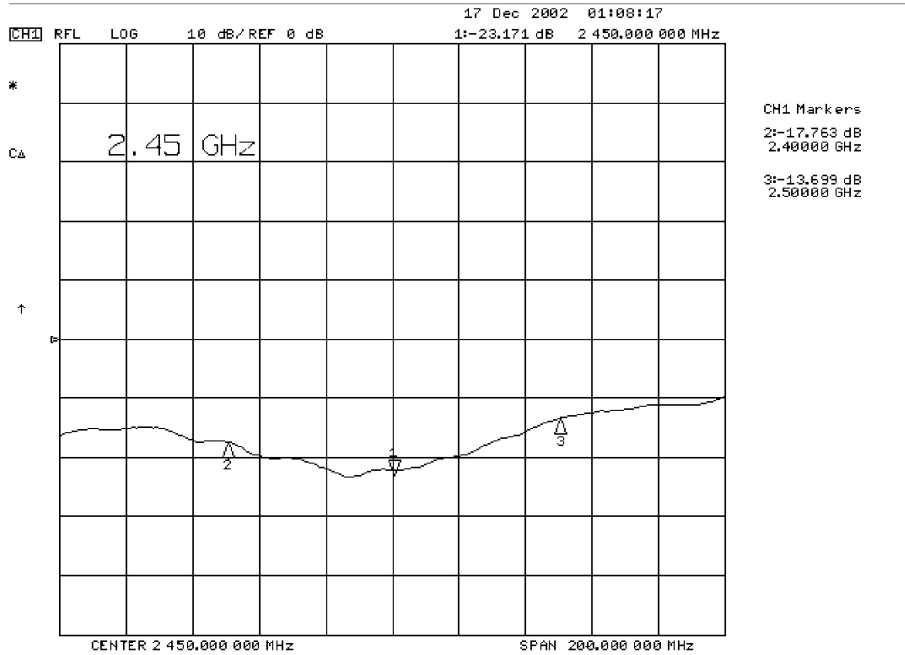

ANT-24-OM15

Antenne Omnidirectionnelle 15 dBi

SPECIFICATIONS

<p>ANT-24-OM15 Antenne Omnidirectionnelle avec un Gain de 15 dBi</p>	<p>Cette antenne omnidirectionnelle augmente grandement la qualité et la force du signal. Cette antenne est fournie avec un kit de fixation à un poteau intégrant vis, écrou et joints.</p> <ul style="list-style-type: none">• Supporte une installation en intérieur ou extérieur.• Compatible réseau sans fil 802.11b/g 2,4 Ghz• Fabriqué en fibre de verre haute qualité
	Informations Techniques
	Fréquence 2400 – 2500 Mhz
	Gain 15 dBi
	Polarisation Verticale
	Largeur du faisceau 360° H 6°V
	SWR $\leq 1.5 : 1$
	Impédance 50 Ohm
	Longueur 1600 mm
	Poids 900 g
	Connecteur N Femelle

Diagramme de Rayonnement Horizontal

Diagramme de Rayonnement Vertical

Spécifications Mécaniques