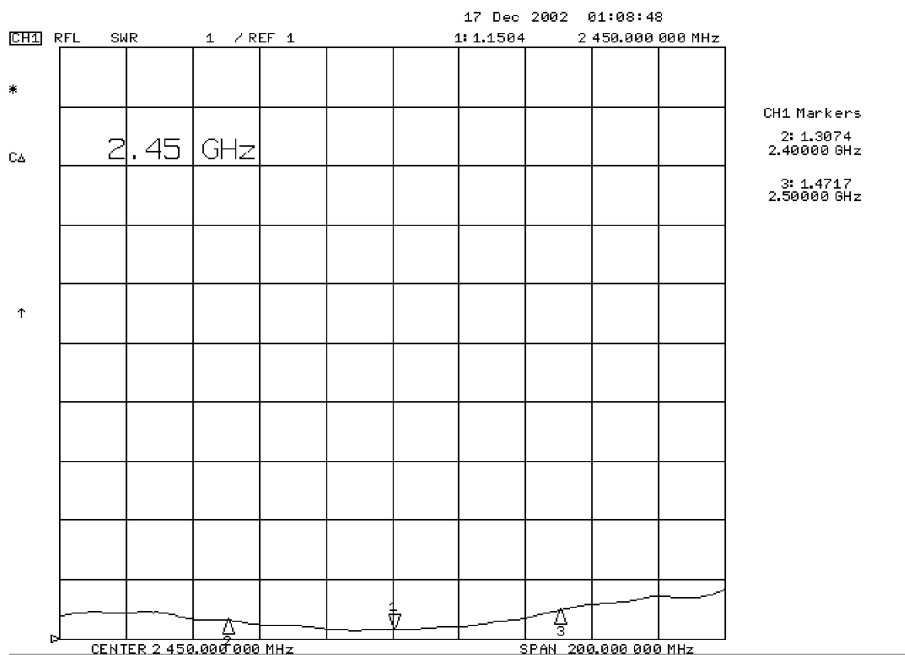

ANT-24-OM15

Antenne Omnidirectionnelle 15 dBi

SPECIFICATIONS

<p>ANT-24-OM15 Antenne Omnidirectionnelle avec un Gain de 15 dBi</p>	<p>Cette antenne omnidirectionnelle augmente grandement la qualité et la force du signal. Cette antenne est fournie avec un kit de fixation à un poteau intégrant vis, écrou et joints.</p> <ul style="list-style-type: none">• Supporte une installation en intérieur ou extérieur.• Compatible réseau sans fil 802.11b/g 2,4 Ghz• Fabriqué en fibre de verre haute qualité
	Informations Techniques
	Fréquence 2400 – 2500 Mhz
	Gain 15 dBi
	Polarisation Verticale
	Largeur du faisceau 360° H 6°V
	SWR $\leq 1.5 : 1$
	Impédance 50 Ohm
	Longueur 1600 mm
	Poids 900 g
	Connecteur N Femelle

Diagramme de Rayonnement Horizontal

Diagramme de Rayonnement Vertical

Spécifications Mécaniques