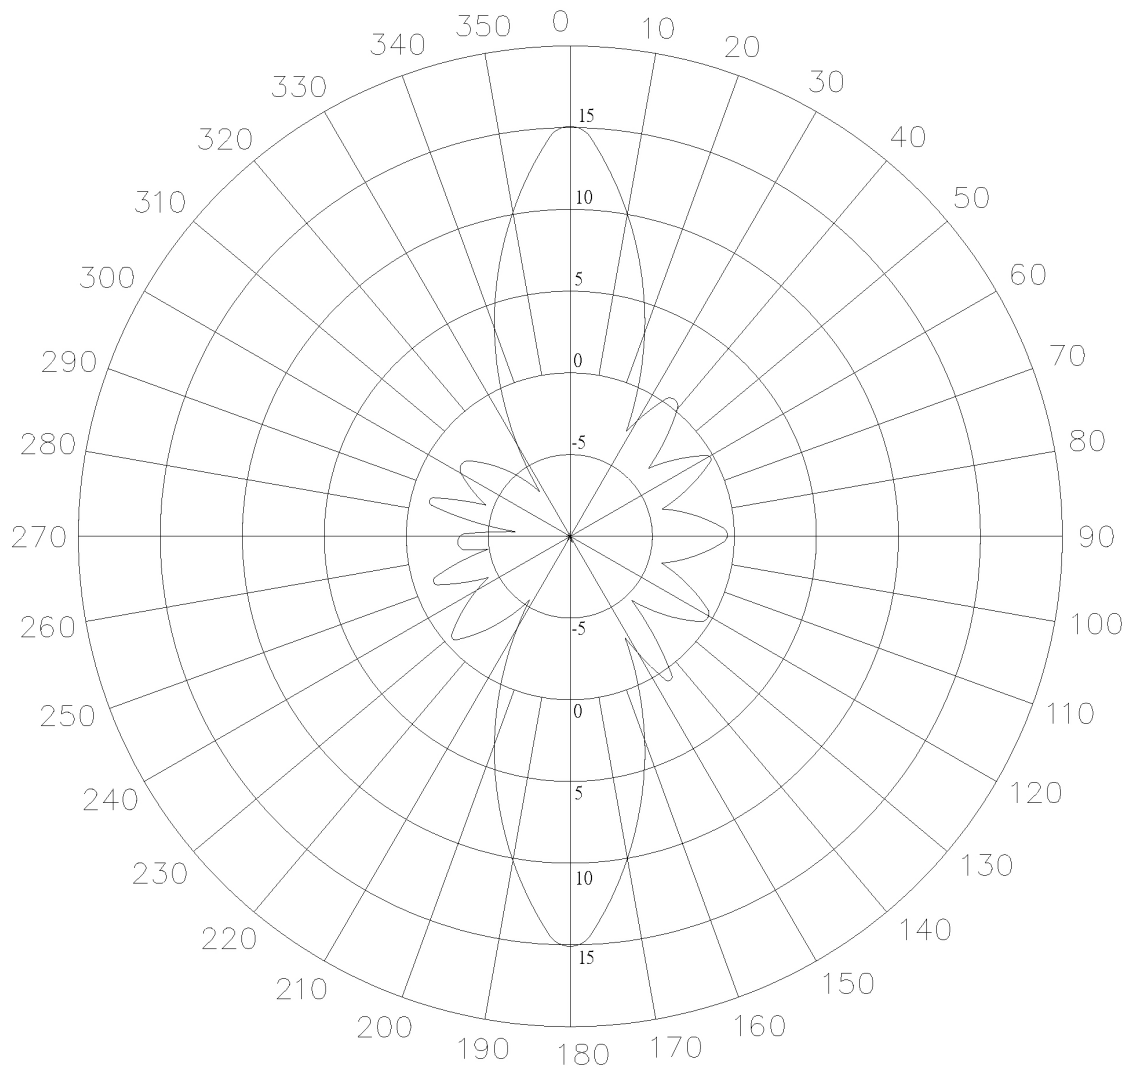

ANT-24-OM15

Antenne Omnidirectionnelle 15 dBi

SPECIFICATIONS

<p>ANT-24-OM15 Antenne Omnidirectionnelle avec un Gain de 15 dBi</p>	<p>Cette antenne omnidirectionnelle augmente grandement la qualité et la force du signal. Cette antenne est fournie avec un kit de fixation à un poteau intégrant vis, écrou et joints.</p> <ul style="list-style-type: none">• Supporte une installation en intérieur ou extérieur.• Compatible réseau sans fil 802.11b/g 2,4 Ghz• Fabriqué en fibre de verre haute qualité
	Informations Techniques
	Fréquence 2400 – 2500 Mhz
	Gain 15 dBi
	Polarisation Verticale
	Largeur du faisceau 360° H 6°V
	SWR $\leq 1.5 : 1$
	Impédance 50 Ohm
	Longueur 1600 mm
	Poids 900 g
	Connecteur N Femelle

Diagramme de Rayonnement Horizontal

Diagramme de Rayonnement Vertical

Spécifications Mécaniques