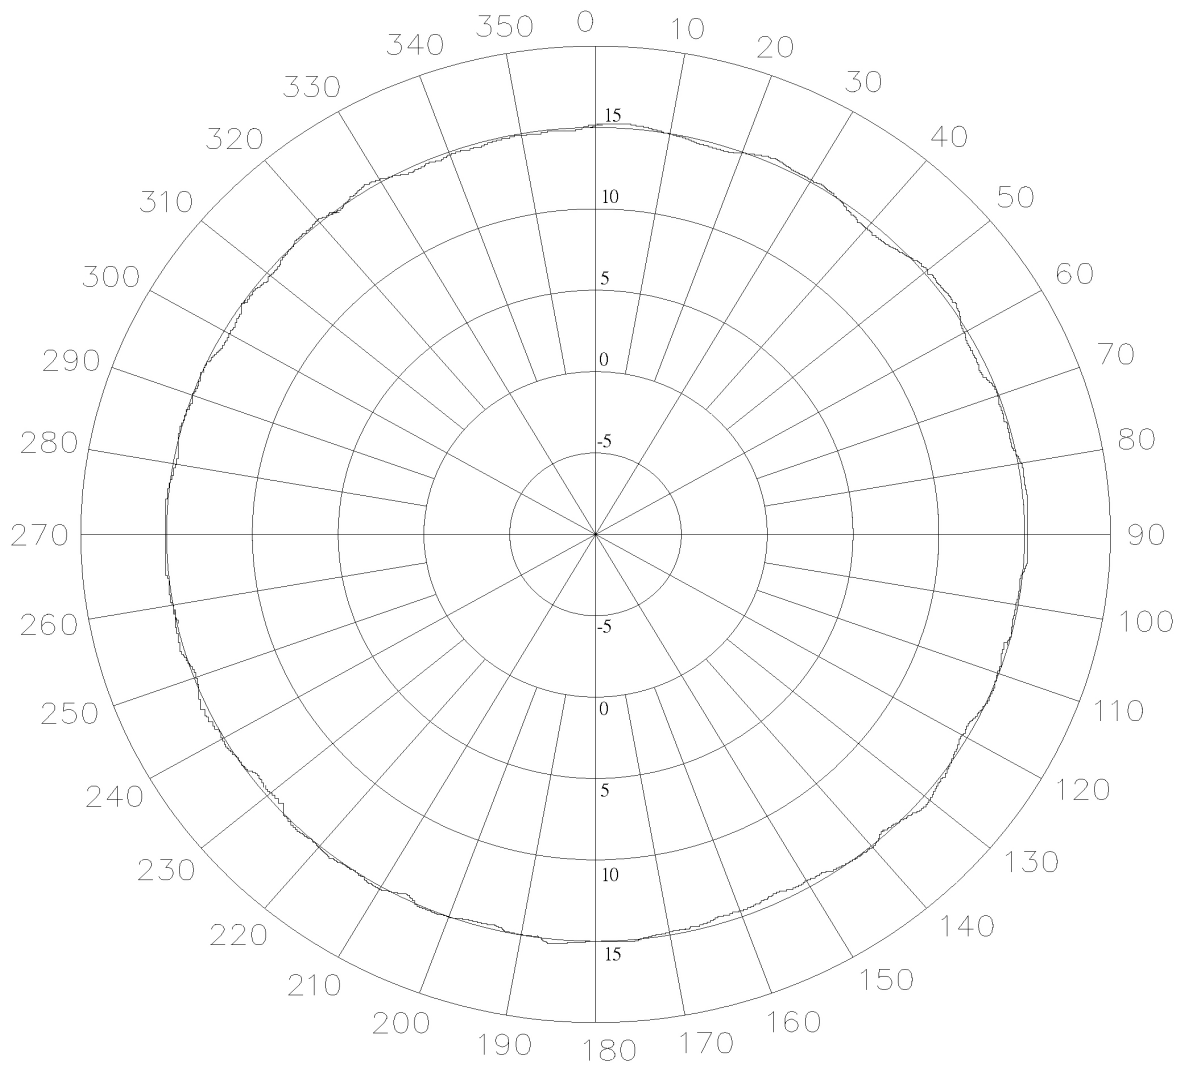

ANT-24-OM15

Antenne Omnidirectionnelle 15 dBi

SPECIFICATIONS

<p>ANT-24-OM15 Antenne Omnidirectionnelle avec un Gain de 15 dBi</p>	<p>Cette antenne omnidirectionnelle augmente grandement la qualité et la force du signal. Cette antenne est fournie avec un kit de fixation à un poteau intégrant vis, écrou et joints.</p> <ul style="list-style-type: none">• Supporte une installation en intérieur ou extérieur.• Compatible réseau sans fil 802.11b/g 2,4 Ghz• Fabriqué en fibre de verre haute qualité
	Informations Techniques
	Fréquence 2400 – 2500 Mhz
	Gain 15 dBi
	Polarisation Verticale
	Largeur du faisceau 360° H 6°V
	SWR $\leq 1.5 : 1$
	Impédance 50 Ohm
	Longueur 1600 mm
	Poids 900 g
	Connecteur N Femelle

Diagramme de Rayonnement Horizontal

Diagramme de Rayonnement Vertical

Spécifications Mécaniques